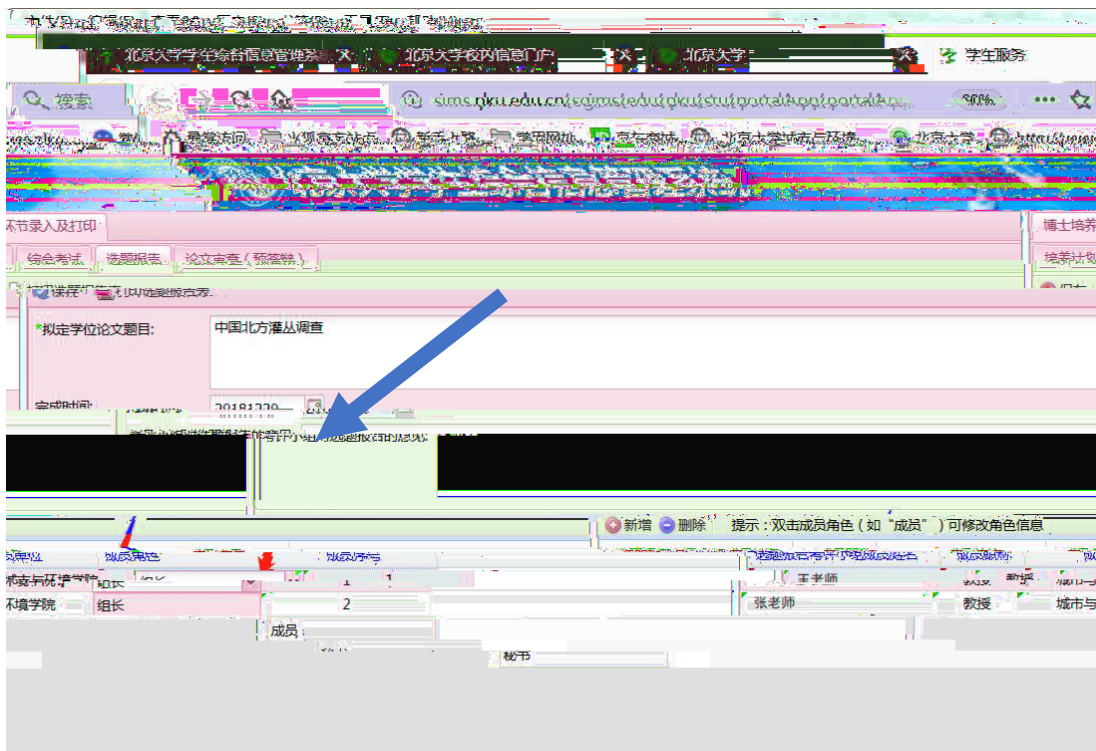

早签到

我的课表 我的成绩 空闲教室 网费充值 校园卡充值 学生一张表 我的网络 选课

学工部业务 全部

最热

选课 成绩查询 空闲教室 网费充值 校园卡充值 学生一张表 我的网络 选课

快捷入口 | 个人业务 | 公共业务 | 生活业务 | 入学准备 | 档案业务 | 学生信息管理 | 行政办公管理 | 设备资产管理

个人业务

业务 就业中心业务 学生一张表 选课 我的课表 我的成绩 教学计划 研究生院业务 学工部

查询 新组织业务 迎新 离校 组织业务 研究生证书照片 讲座申请 健康档案 档案转递

130办公室 档